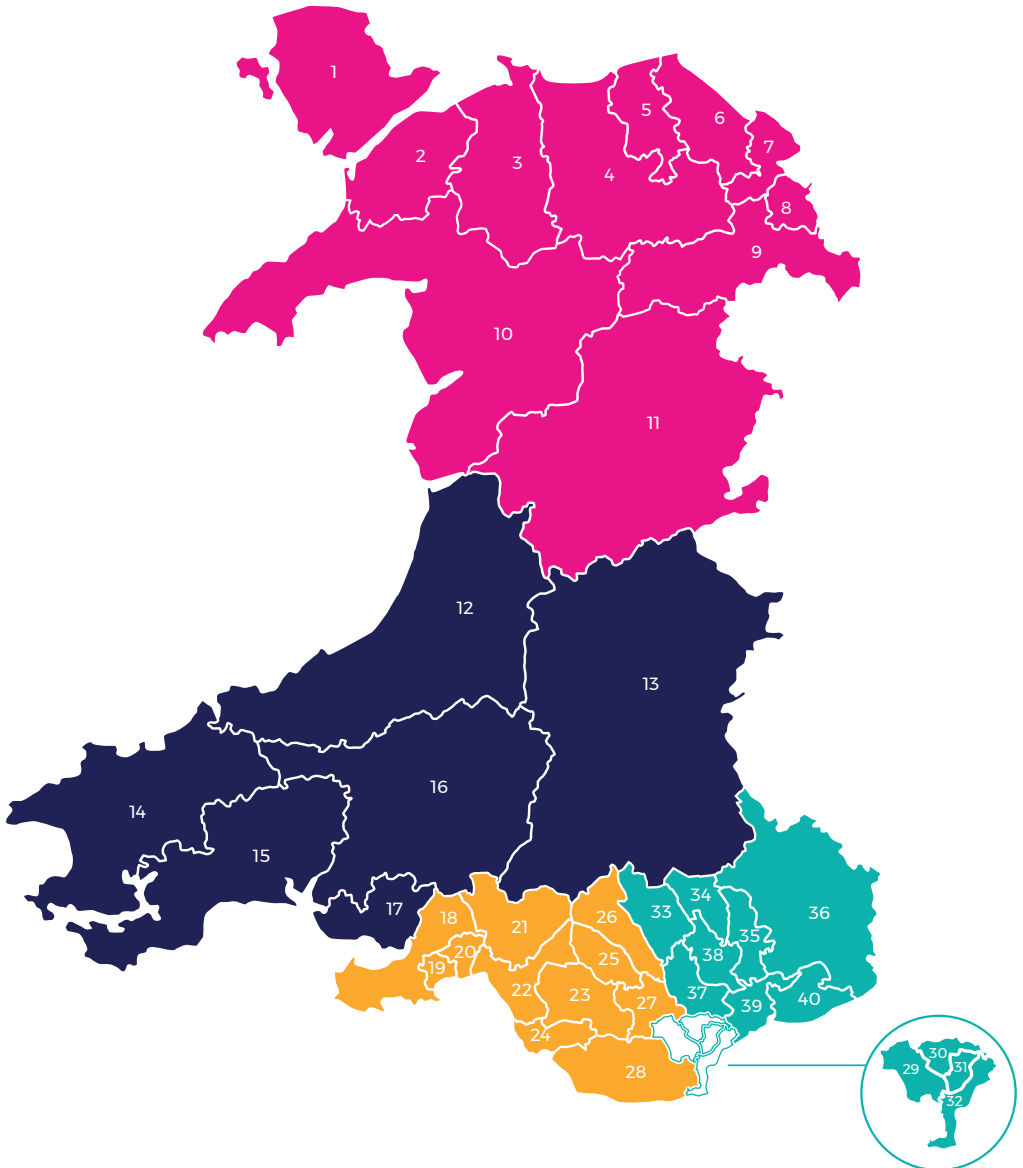

DY GYMRU DI!